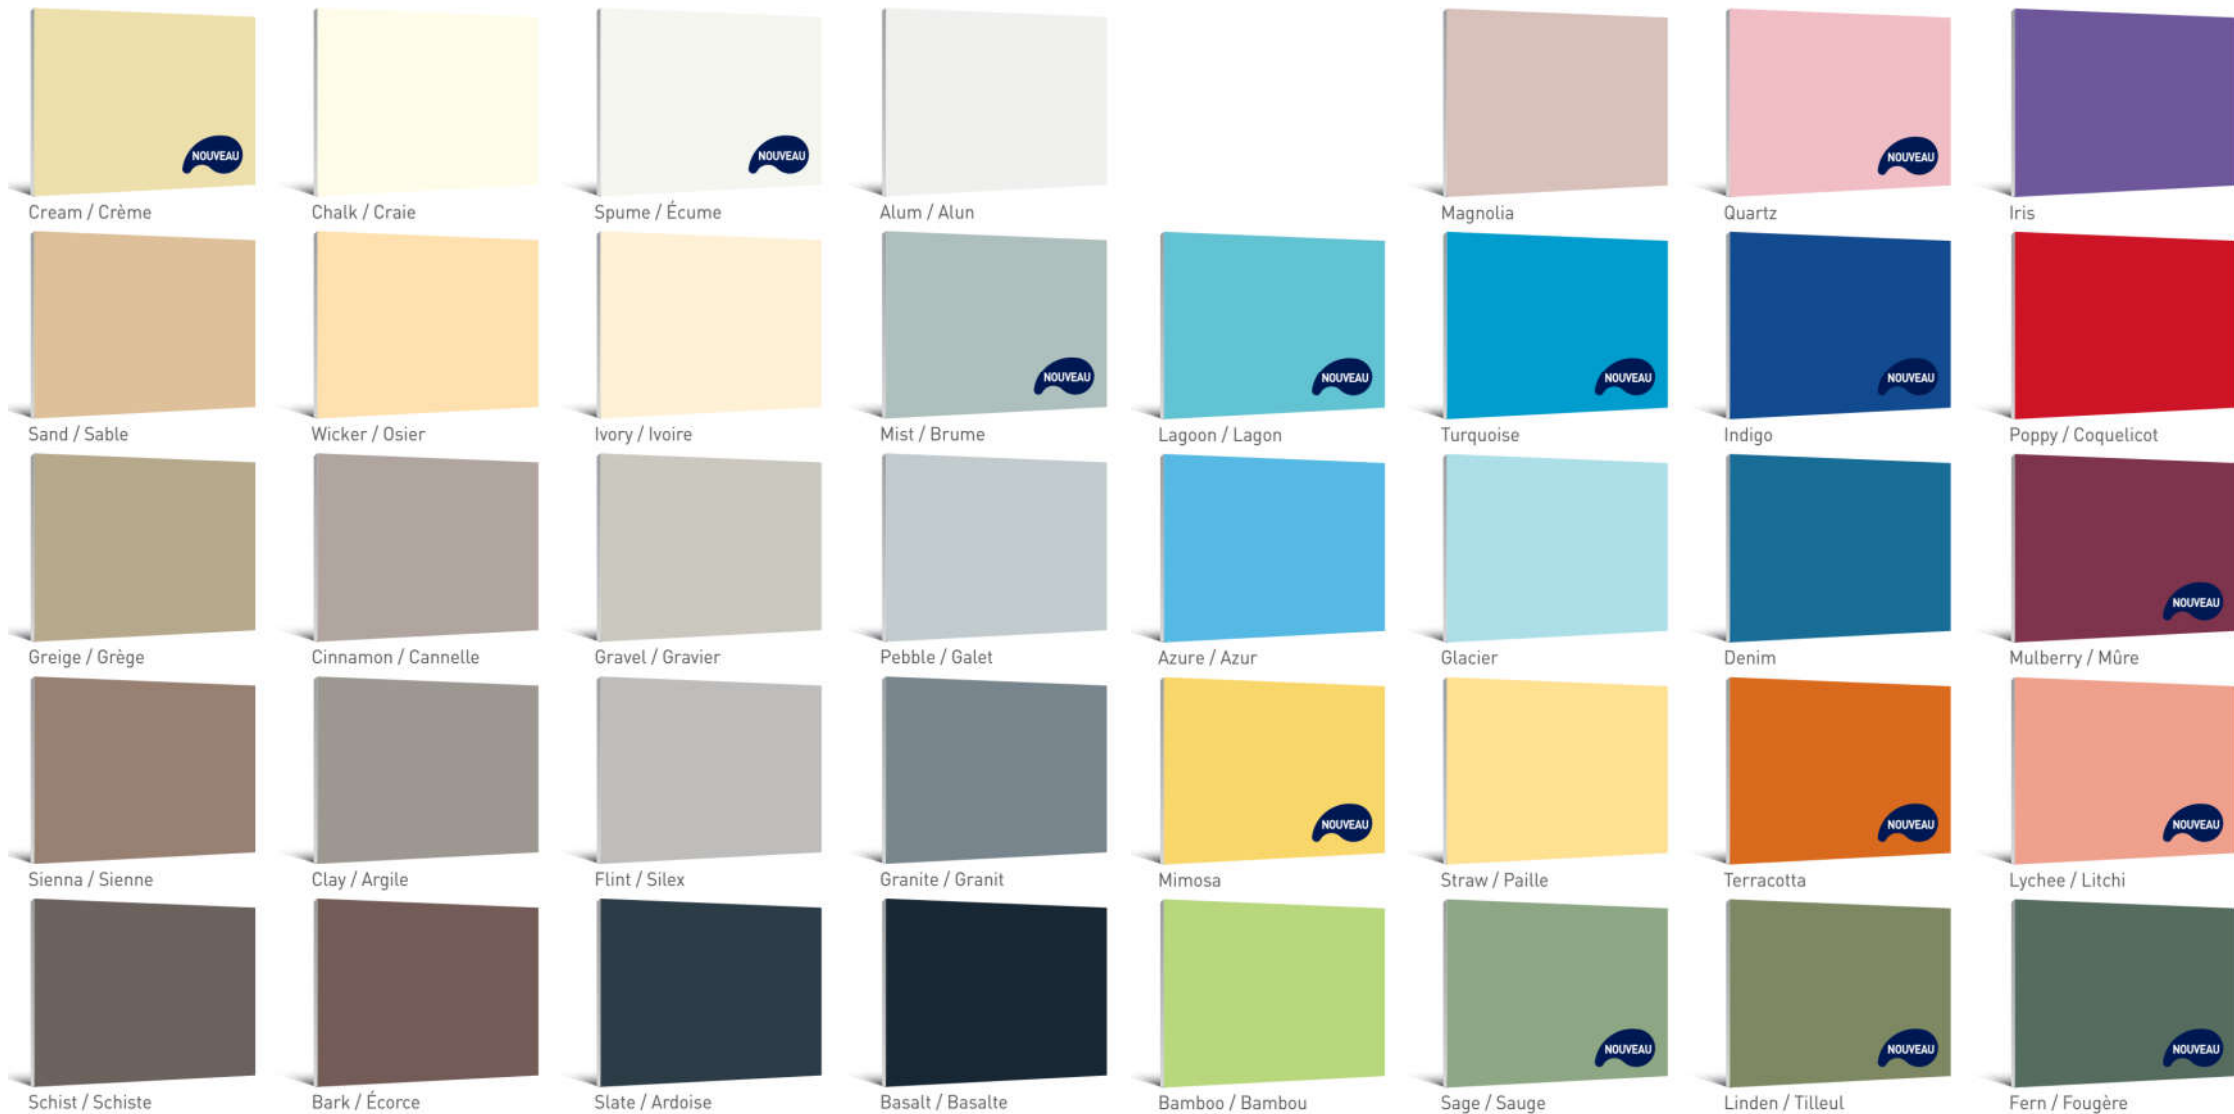

# Nowa kolorystyka SPM

---

# NOWA KARTA: 39 KOLORÓW

## ✗ 8 kolorów

APRICOT  
ABRICOT

MELON

LAVENDER  
GREY  
LAVANDIN

GARNET  
GRENAT

BLUEBELL  
JACINTHE

MEADOW  
PRAIRIE

EMERALD  
EMERAUDE

# Kolorystyka produktów - dostępność

	0060 MAPLE	0062 LIGHT OAK	0065 STRIPPED PINE	0069 BROWN CEDAR	0070 WALLNUT	0071 CHERRY	0068 SMOKY CEDAR
DECOWOOD STARLINE ( <i>band</i> )	7						
LINEA TOUCH ESCORT	6						
DECOWOOD H <sub>2</sub> O							