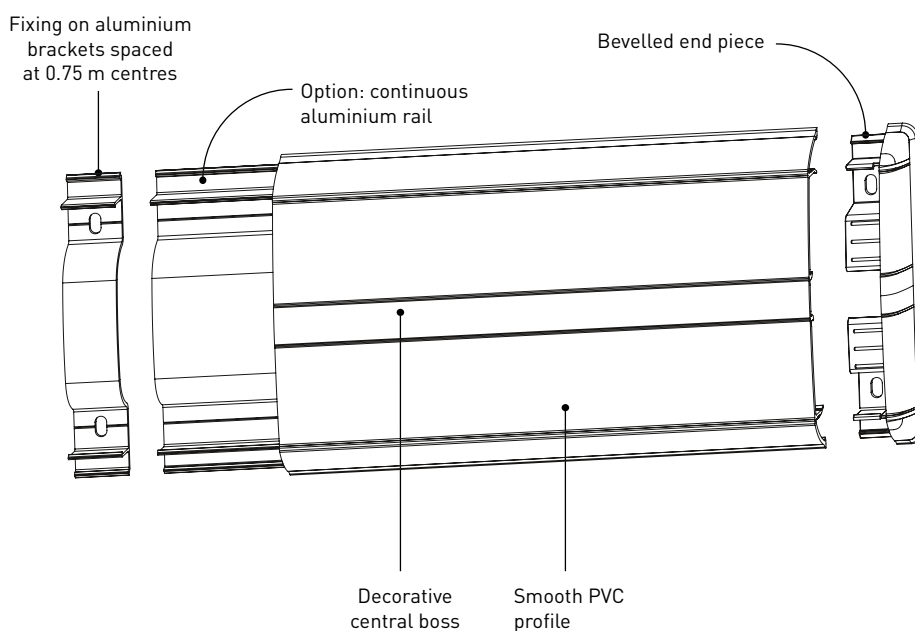

NEW

LINEA'PUNCH

▶ ODBOJNICA OCHRONNA NA ŚCIANĘ O WYSOKOŚCI 180 MM

Zastosowanie

Odbojnica ochronna Linea'Punch to idealne połączenie odporności na uderzenia i konstrukcji.

Jego uporządkowana linia pomaga wtopić się w wystrój i doskonale pasuje do poręczy Linea'Touch, zapewniając estetyczne i wydajne rozwiązanie w całym budynku.

Jego wąskie ścięte końcówki minimalizują występy i zmniejszają odległość do ościeżnic drzwiowych profil przylegający do ściany zapewnia łatwe czyszczenie i maksymalną higienę. Jest łatwy i szybki w montażu dzięki podwójnemu zatrząskowi.

Opis

- Model: Linea'Punch odbojnica
 - Wysokość: 180 mm
 - Grubość: 25 mm
 - Długość: 4 m
 - Materiał 2.5 mm , PVC, antybakteryjny , Bs2d0 ognioodporność
 - Wykończeni: gładkie i teksturowane
 - Montaż: uchwyty aluminiowe
- Kolor: 31 standard

Specification and technical drawings can be downloaded from our website www.gerflor.com

NEW

Linea'Punch
31 colours

Specyfikacja

- Opis: Wybrana listwa ochronna na ścianę (Linea'Punch wyprodukowany przez firmę Gerflor) jest płaski, gładki z centralnym występem o głębokości 180 mm i wystającym 25 mm. Jego gładki i antybakteryjny profil PVC ma grubość 2,5 mm w jednolitym kolorze. Górne i dolne części profilu są fazowane i obszyte wzmocnionymi wargami, które utrzymują profil mocno przy ścianie i minimalizują powstawanie pułapek na kurz. Końce tych szyn ochronnych są zamknięte wąskimi ściętymi końcówkami (szerokość 16,5 mm). Mocowanie do ściany odbywa się za pomocą aluminiowych wsporników lub ciągłej szyny, wzmocnionych dzięki ekskluzywnemu kształtowi „omega”. Specjalna folia ochronna minimalizuje czyszczenie przed użytkowaniem. Ta szyna do ochrony ścian osiąga ognioodporność Bs2d0 i odporność na uderzenia przekraczającą 110 dżuli, uderzenie o masie większej niż 320 kg przy prędkości 3 km/h