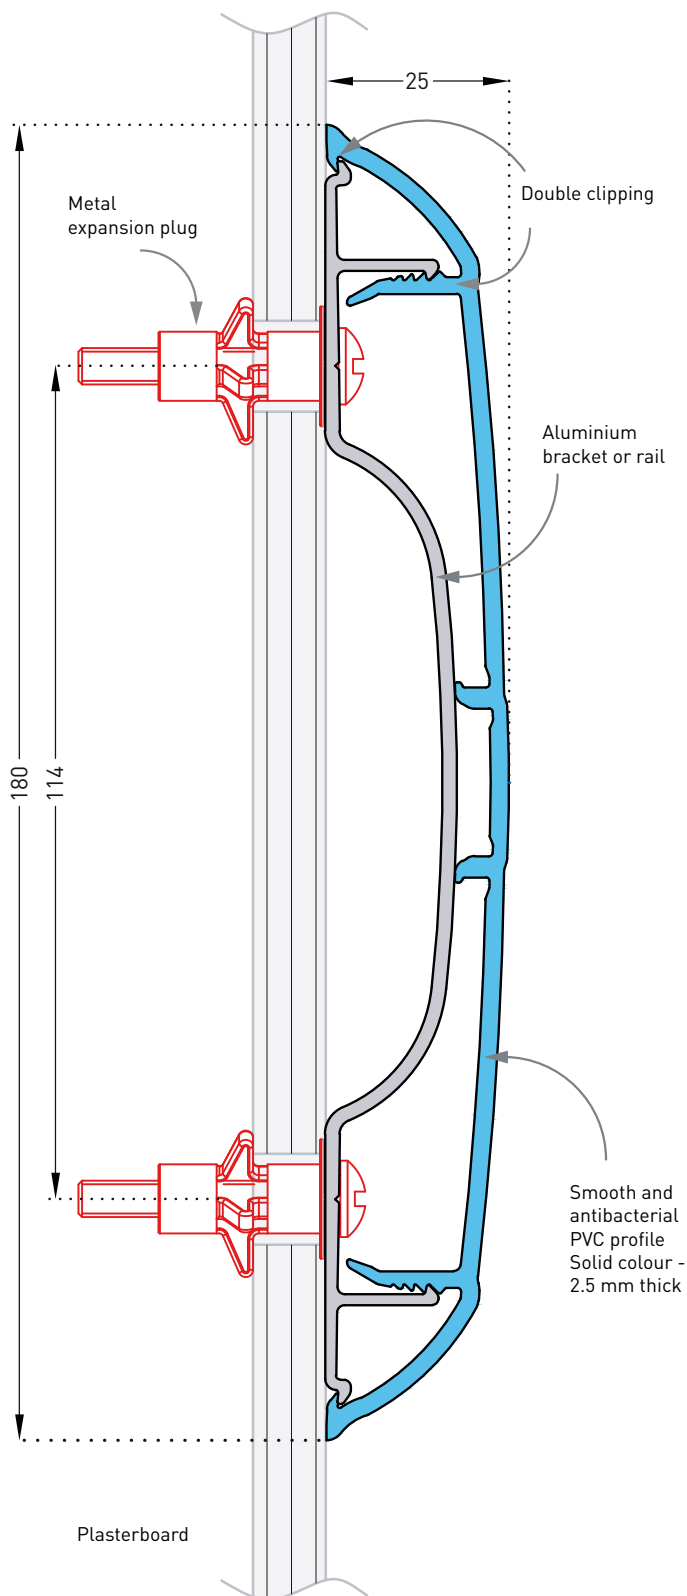

Jego wąskie ścięte końcówki minimalizują występy i zmniejszają odległość do ościeżnic drzwiowych profil przylegający do ściany zapewnia łatwe czyszczenie i maksymalną higienę. Jest łatwy i szybki w montażu dzięki podwójnemu zatrząskowi.

Opis

- Model: Linea'Punch odbojnica
 - Wysokość: 180 mm
 - Grubość: 25 mm
 - Długość: 4 m
 - Materiał 2.5 mm , PVC, antybakteryjny , Bs2d0 ognioodporność
 - Wykończeni: gładkie i teksturowane
 - Montaż: uchwyty aluminiowe
- Kolor: 31 standard

Specification and technical drawings can be downloaded from our website www.gerflor.com

NEW

Linea'Punch
31 colours

Specyfikacja

- Opis: Wybrana listwa ochronna na ścianę (Linea'Punch wyprodukowany przez firmę Gerflor) jest płaski, gładki z centralnym występem o głębokości 180 mm i wystającym 25 mm. Jego gładki i antybakteryjny profil PVC ma grubość 2,5 mm w jednolitym kolorze. Górne i dolne części profilu są fazowane i obszyte wzmocnionymi wargami, które utrzymują profil mocno przy ścianie i minimalizują powstawanie pułapek na kurz. Końce tych szyn ochronnych są zamknięte wąskimi ściętymi końcówkami (szerokość 16,5 mm). Mocowanie do ściany odbywa się za pomocą aluminiowych wsporników lub ciągłej szyny, wzmocnionych dzięki ekskluzywnemu kształtowi „omega”. Specjalna folia ochronna minimalizuje czyszczenie przed użytkowaniem. Ta szyna do ochrony ścian osiąga ognioodporność Bs2d0 i odporność na uderzenia przekraczającą 110 dżuli, uderzenie o masie większej niż 320 kg przy prędkości 3 km/h